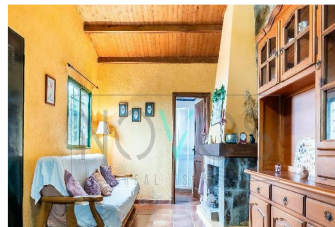

Finca rústica con casa de piedra

Precio: 138000 EUR

Dirección: Camino Las Eras 34

Ciudad: 38449 La Guancha España

Descripción:

Le presentamos esta oportunidad en plena naturaleza, una finca rústica con una casa de piedra y vistas espectaculares tanto al mar como a la montaña y a pocos minutos del centro de La Guancha.

Si buscas tranquilidad, contacto con la naturaleza y un espacio para vivir o invertir, estás ante la propiedad perfecta. Esta propiedad cuenta con mas de 2.200m² de terreno completamente cultivado con arboles decorativos y frutales, sembrado con infinidad de verduras, gallinero, cuartos de apero y una casa rústica de piedra.

Dentro de la propiedad encontrarás otra zona donde se sitúa la casa rústica de piedra con tejado a dos aguas, chimenea, patio empedrado y zona de barbacoa.

La propiedad cuenta con acceso asfaltado hasta la entrada de la propia finca y capacidad para aparcar varios vehículos.

Esta finca es ideal tanto como vivienda habitual, casa de campo o proyecto rural.

Contáctanos para obtener mas información.

Agente: Fran Álvarez

Owner: Fran Álvarez,
fran.alvarez@realestatenovos.com

Contactos: +34617213001