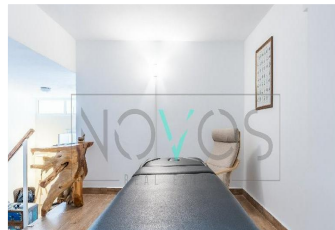

Alquiler de local en Adeje casco

Precio: 1150 EUR

Dirección: calle Tinerfe el Grande 22

Ciudad: 38670 Adeje España

Descripción:

Se alquila este local comercial ubicado en una calle muy transitadas de Adeje casco, una zona con gran afluencia tanto peatonal como en vehículos y visibilidad asegurada para cualquier tipo de negocio. El local ha sido completamente reformado y se encuentra en perfecto estado, con un diseño moderno y funcional.

Cuenta con un amplio escaparate que permite una óptima exposición al exterior, además de disponer de un cartel publicitario que potenciará aún mas la presencia de tu marca.

El espacio está distribuido en una sala de espera, una sala principal para la atención al público, una sala independiente en una segunda altura que puede destinarse a oficina o almacén y un baño. Además dispone de aire acondicionado y ofrece múltiples posibilidades de uso, adaptándose a diferentes actividades comerciales o profesionales.

Es una oportunidad ideal para emprendedores o empresas que buscan establecerse en una ubicación estratégica con alto potencial comercial

No dejes pasar esta ocasión y contáctanos para más información o para concertar una visita.

Agente: Alberto Cervós

Owner: Alberto Cervós,
alberto.cervos@realestatenovos.com