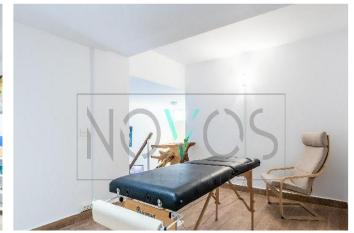

Alquiler de local en Adeje casco

Precio: 1150 EUR

Dirección: calle Tinerfe el Grande 22

Ciudad: 38670 Adeje España

Descripción:

Se alquila este local comercial ubicado en una calle muy transitadas de Adeje casco, una zona con gran afluencia tanto peatonal como en vehículos y visibilidad asegurada para cualquier tipo de negocio. El local ha sido completamente reformado y se encuentra en perfecto estado, con un diseño moderno y funcional.

Cuenta con un amplio escaparate que permite una óptima exposición al exterior, además de disponer de un cartel publicitario que potenciará aún mas la presencia de tu marca.

El espacio está distribuido en una sala de espera, una sala principal para la atención al público, una sala independiente en una segunda altura que puede destinarse a oficina o almacén y un baño. Además dispone de aire acondicionado y ofrece múltiples posibilidades de uso, adaptándose a diferentes actividades comerciales o profesionales.

Es una oportunidad ideal para emprendedores o empresas que buscan establecerse en una ubicación estratégica con alto potencial comercial

No dejes pasar esta ocasión y contáctanos para más información o para concertar una visita.

Agente: Alberto Cervós

Owner: Alberto Cervós,
alberto.cervos@realestatenovos.com